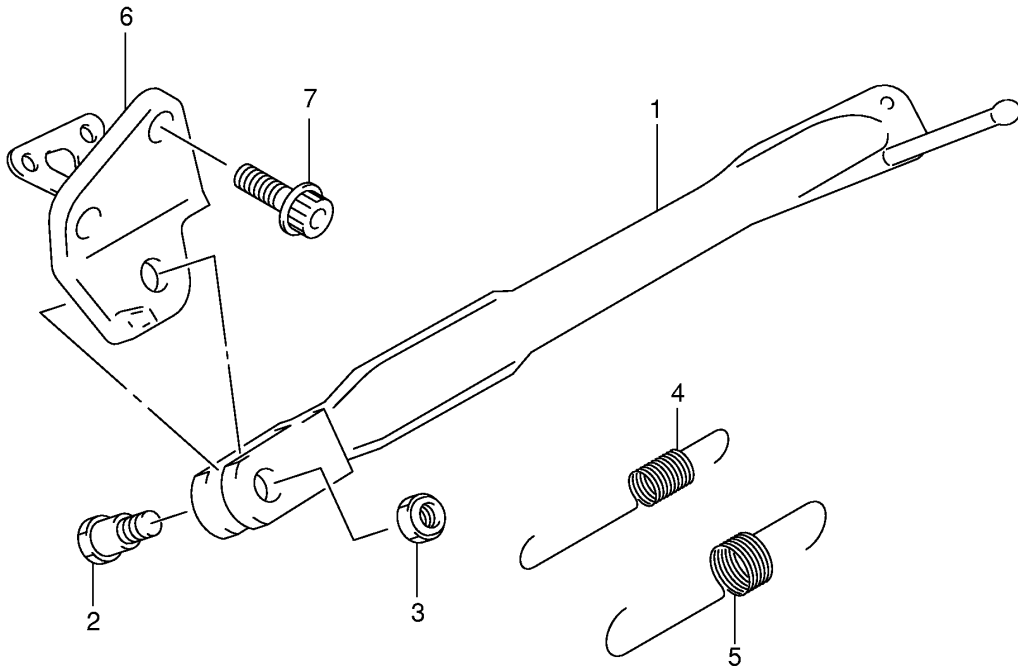

Ref No	Part No	Description
1	42310-19F00	Stand, Prop
2	09111-10027	Bolt
3	08319-21103	Nut
4	09443-14066	Spring, Inner
5	09443-19012	Spring, Outer
6	42330-19F01	Bracket, Prop Stand
7	07120-10303	Bolt
8	43111-33E00	Pedal, Brake
9	09160-18022	Washer (18x24x1)
10	43561-33E00	Hook, Return Spring
11	02112-05163	Screw
12	09443-13029	Spring
13	43261-17C00	Tube, Spring Guide